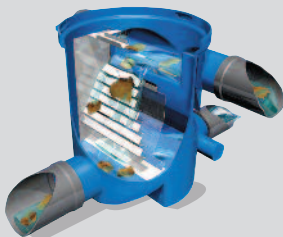

# THE ULTIMATE NEW WATER TANK RANGE

FOUR  
NEW SIZES:  
5000,  
7500, 11,000  
& 15,000  
LITRES

- DRINKING WATER
- NON- POTABLE
- CAT5
- INSULATED
- AVAILABLE IN BLACK OR BLUE

FILTER KITS have calmed inlet to prevent incoming water disturbing sediment

# THE ULTIMATE WATER TANK RANGE

VERTICAL RAINWATER TANK RANGE - NON-POTABLE - 1.0 SG

CODE	LITRES	DIMENSIONS (mm) Diameter x Height
17270101	100	500 x 680
17250101	150	600 x 650
17250201	200	655 x 795
17250301	300	600 x 1200
17250401	400	700 x 4330
17250501	500	700 x 1500
17250701	720	700 x 2150
17250601	600	700 x 1500
17250801	800	980 x 1280
17251001	1000	980 x 1600
17210501	1250	1200 x 1200
17251201	1200	1160 x 1310
17251501	1500	1160 x 1680
17251601	1500	1200 x 1720
17210801	2000	1200 x 1960
17210701	3000 Low Profile	1900 x 1200
17211001	2500	1400 x 1800
17210901	3500	1900 x 1430
17211101	3000	1400 x 2135
17211201	4000	1900 x 1875
17211301	4000	1700 x 2085
17214501	4500	1700 x 2306
17211501	5000	1900 x 2300
<b>NEW</b> 17210401	5000 Low Profile	2600 x 1290
17211601	6000	1900 x 2500
17211401	6500	2600 x 1500
17211701	7000	2450 x 1820
<b>NEW</b> 17211901	7500 Low Profile	2600 x 1760
17211801	8500	2600 x 2063
17212201	10000	2400 x 2500
17212401	10000	1900 x 3700
<b>NEW</b> 17212301	11000	2600 x 2500
17212501	12500	2600 x 2600
17212801	14000	2600 x 2900
<b>NEW</b> 17213201	15000	2600 x 3000
17212901	15000	2400 x 3600
17213001	16800	2600 x 3410
17213801	20000	2850 x 3600
17213501	20800	2600 x 4150
17215001	22000	3450 x 2750
17214001	25000	2700 x 4650
17215501	25000 Low Profile	3450 x 3200
17216001	30000	3450 x 3650

Low profile tanks are perfect for rainwater harvesting collection with low roofs

**ENDURAMAXX**<sup>®</sup>  
FLUID MANAGEMENT INNOVATION

[www.enduramaxx.co.uk](http://www.enduramaxx.co.uk)